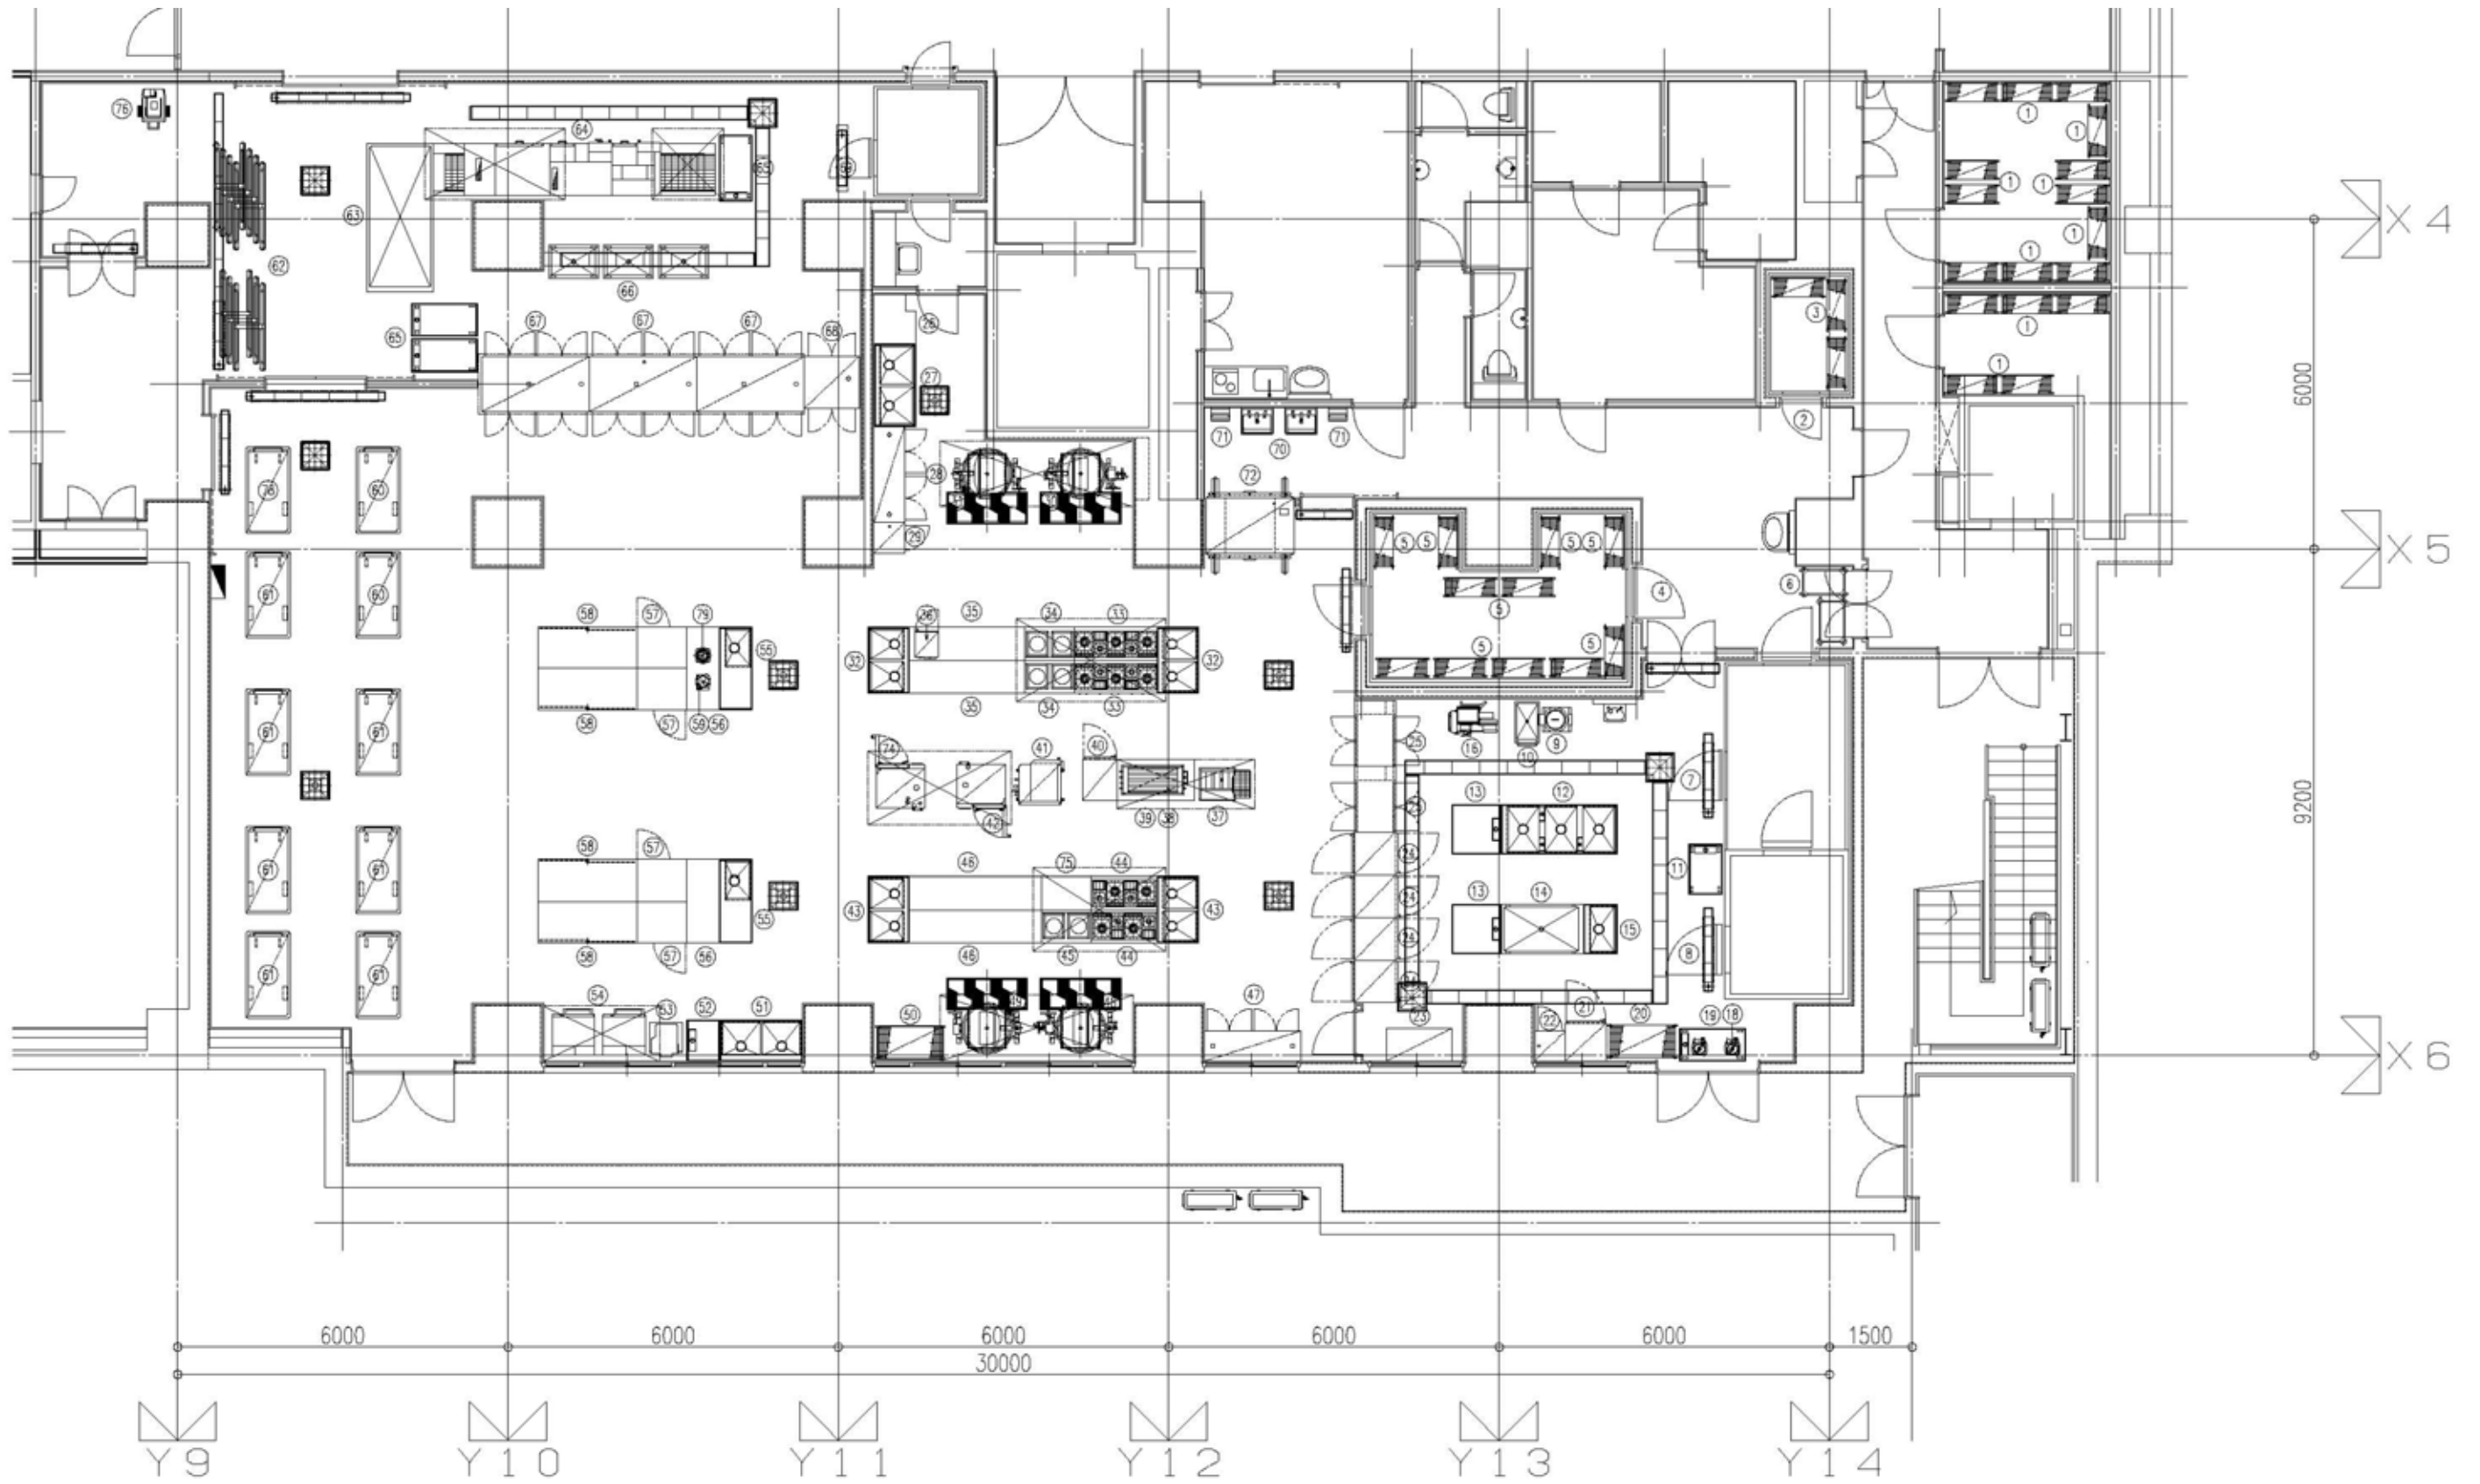

(图 1)

地下1階厨房室
S=1:60